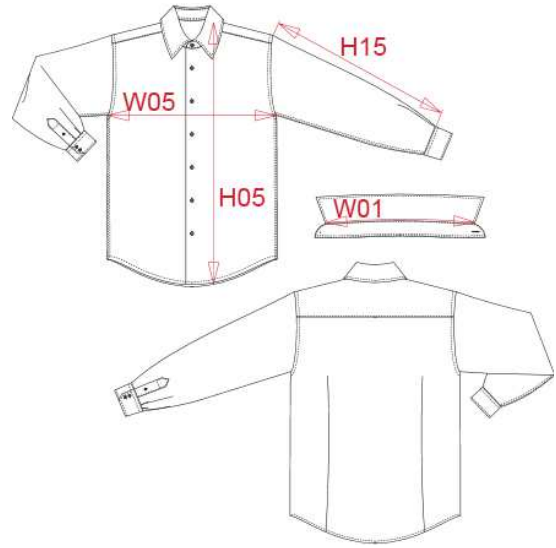

# KARIBAN

**REFERENCE :** K529

**SIZES :** S M L XL XXL 3XL

**COMPOSITION :**

Main fabric : Cotton / Elastane 140 97%cotton / 3%elastane

**WEIGHT :**

Main fabric : 140gsm

**ARTICLE WEIGHT :**

320 gr/pc

DESCRIPTION
<b>Français :</b> Chemise homme manches longues
<b>English :</b> Men's long sleeve easy care stretch shirt
<b>Nederlands :</b> Heren overhemd met lange mouwen
<b>Deutsch :</b> Pflegeleichtes herren langarm stretch-hemd
<b>Español :</b> Camisa de manga larga
<b>Italiano :</b> Camicia uomo maniche lunghe
<b>Português :</b> Camisa de homem de manga comprida com stretch

COLORS	PANTONE SERIGRAPHIE
White	White
Black	Black
Light blue	544C
Zinc	447C
Navy	296C
Wine	7645C

MEASUREMENT									
Description	Tol +/-	Tol +/- Taille max	S	M	L	XL	2XL	3XL	
<b>W01</b> Longueur encolure / Neckline length			41,50	42,75	44	45,25	46,50	48,15	
<b>W05</b> 1/2 largeur poitrine / 1/2 chest width	3,0%	2,5%	51	54	57	60	63	66	
<b>H15</b> Longueur manche sans poignet / Sleeve length without cuff			57	58,50	60	62	64	66	
<b>H05</b> Hauteur totale dos / Back total height			76,30	78,30	80,30	82,30	84,30	86,30	

CARE LABEL				

PACKING	
Box	12 pcs / box S => L:56cm W:37cm H:20cm GW:5.00kg NW:3.20kg M => L:56cm W:37cm H:20cm GW:5.10kg NW:3.30kg L => L:56cm W:37cm H:20cm GW:5.30kg NW:3.50kg XL => L:56cm W:37cm H:20cm GW:5.50kg NW:3.70kg XXL => L:56cm W:37cm H:20cm GW:5.70kg NW:3.90kg 3XL => L:56cm W:37cm H:20cm GW:6.00kg NW:4.20kg