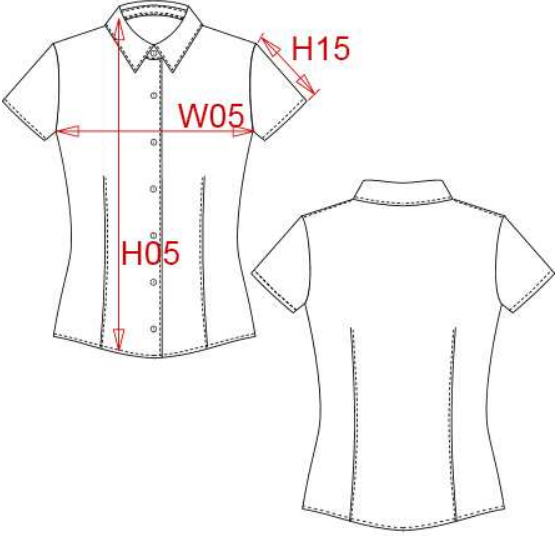

# KARIBAN

**REFERENCE :** K532

**SIZES :** XS S M L XL XXL

**COMPOSITION :**

Main fabric : Cotton / Elastane 140 97%cotton / 3%elastane

**WEIGHT :**

Main fabric : 140gsm

**ARTICLE WEIGHT :**

190 gr/pc

DESCRIPTION
<b>Français :</b> Chemise femme manches courtes
<b>English :</b> Ladies short sleeve easy care stretch shirt
<b>Nederlands :</b> Dames blouse met korte mouwen
<b>Deutsch :</b> Pflegeleichte damen kurzarm stretch-bluse
<b>Español :</b> Camisa de manga corta para mujer
<b>Italiano :</b> Camicia donna maniche corte
<b>Português :</b> Camisa de senhora manga curta em stretch e tratamento fácil

COLORS	PANTONE SERIGRAPHIE
White	White
Black	Black
Zinc	447C
Light blue	544C
Navy	296C
Wine	7645C

MEASUREMENT									
Description	Tol +/-	Tol +/- Taille max	XS	S	M	L	XL	2XL	
<b>W05</b> 1/2 largeur poitrine / 1/2 chest width	2,0%	2,0%	44	46	48	50,50	53	55,50	
<b>H15</b> Longueur manche / Sleeve length			14	15	16	17,10	18,25	19,35	
<b>H05</b> Hauteur totale / Total height			63,80	65,35	66,85	68,75	70,60	72,50	

CARE LABEL				

PACKING	
Box	12 pcs / box XS => L:52cm W:34cm H:20cm GW:3.00kg NW:1.70kg S => L:52cm W:34cm H:20cm GW:3.20kg NW:1.90kg M => L:52cm W:34cm H:20cm GW:3.40kg NW:2.10kg L => L:52cm W:34cm H:20cm GW:3.60kg NW:2.30kg XL => L:52cm W:34cm H:20cm GW:3.80kg NW:2.50kg XXL => L:52cm W:34cm H:20cm GW:4.00kg NW:2.70kg